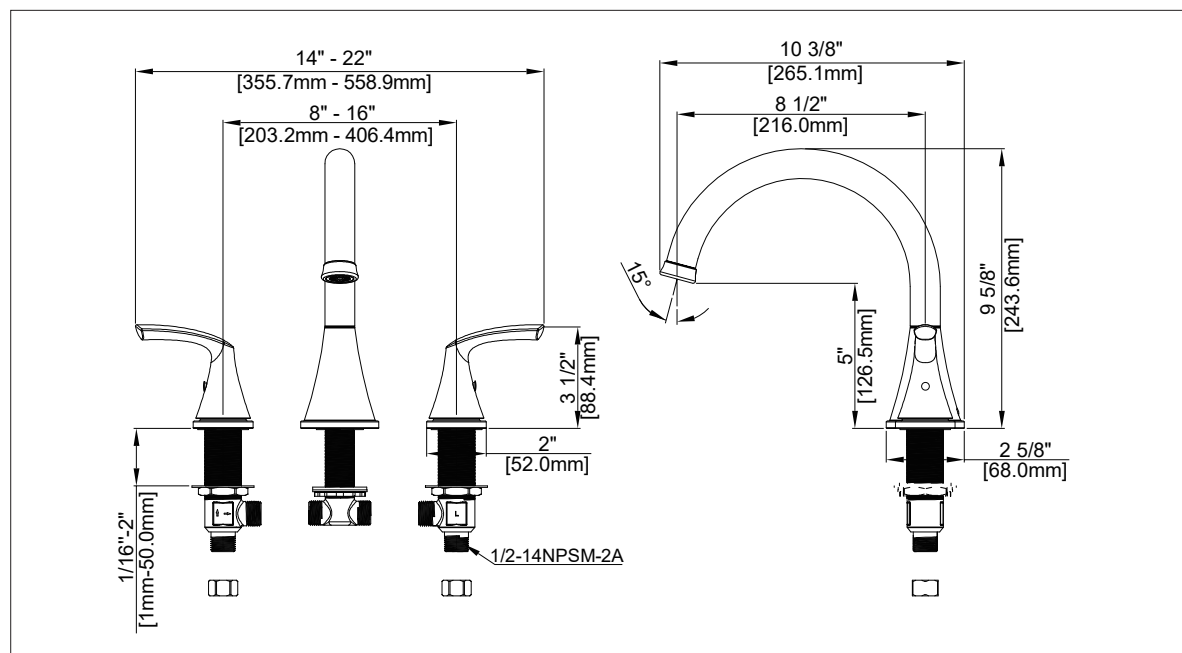

☐ **P4A-900C**

☐ **P4A-900BN**

☐ **P4A-900ORB**

8" Two Handle Widespread Roman Tub Faucet

No.	Name	Part No.
1	Set screw / Tornillo de jación	RP50054
2	Index / Índice	RP10067*
3	Handle/ Llave	RP13539*
4	Index H/ Índice H	RP10004
5	Index C/ Índice C	RP10005
6	Bonnet/ Capuchón	RP70001
7	Cartridge H/ Cartucho H	RP20067
8	Cartridge C/ Cartucho C	RP20068
9	Flange/ Brida	RP80306*
10	Flange Seat / Asiento de brida	RP70439
11	Rubber washer/ Arandela de hule	RP64023
12	Metal washer/ Arandela metálica	RP64024
13	Mounting Nut/ Tuerca de montaje	RP56014
14	Coupling Nut/ Tuerca de acoplamiento	RP56002
15	Mounting Nut/ Tuerca de montaje	RP56087
16	Metal washer/ Arandela metálica	RP64036
17	Rubber washer/ Arandela metálica	RP64035
18	O-ring/ Aro tórico	RP60094
19	Connector/ Conector	RP70459
20	O-ring/ Aro tórico	RP60056
21	Hose/ Manguera	RP70042
22	Hex Allen Wrench / Hex Llave Allen	RP70332
23	Hex Allen Wrench / Hex Llave Allen	RP70221

* Specify Finish
* Especifique el Acabado

Product Spec Sheet

TEL: 855-806-0688 FAX: 845-350-4043

Visit Our Web Site : www.plumb4orce.com